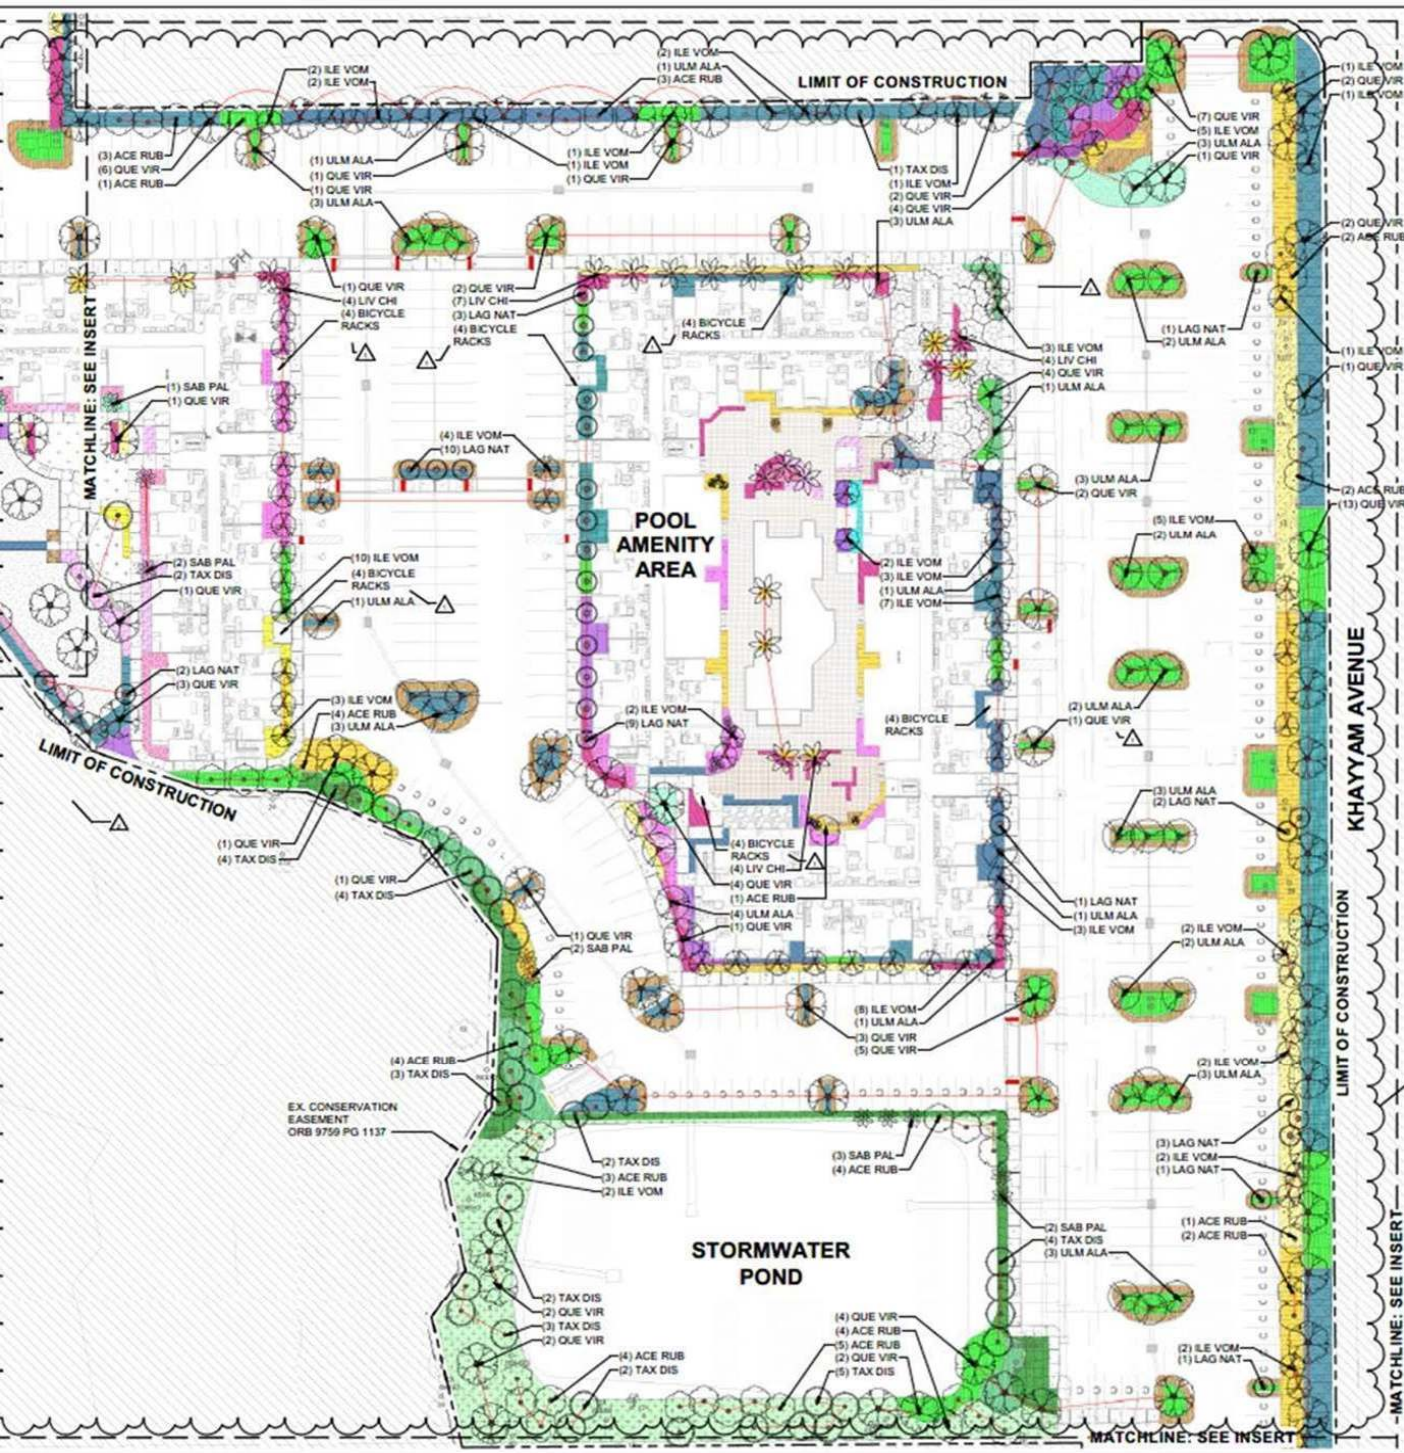

KEY	BOTANICAL NAME
ACE RUB	ACER RUBRUM 'RED FLAME'
COR FRU	CORDYLINE FRUTICOSA
CRI ASI	CRINUM ASIATICUM
ILE VOM	ILEX VOMITORIA
LAG NAT	LAGERSTROEMIA INDICA 'NATCHEZ'
LIV CHI	LIVISTONA CHINENSIS
QUE VIR	QUERCUS VIRGINIANA 'CATHEDRAL'
SAB PAL	SABAL PALMETTO
TAX DIS	TAXODIUM DISTICHUM 'AUTUMN GOLD'
ULM ALA	ULMUS ALATA

SHRUB PLANTING LEGEND

	ALP ZER ALPINA ZERUMBERT 'VARIEGATA' SHELL GINGER		SPA BAK SPARTINA BAKERI CORDGRASS
	BOU NEL BOUGAINVILLEA 'HELEN JOHNSON' HELEN JOHNSON BOUGAINVILLEA		TRA ASI TRACHELOSPERMUM ASIATICUM ASIATIC JASMINE
	COO VAR CODIAEM VARIEGATUM CROTON		TRI DAC TRIPSACUM DACTYLOIDES EASTERN GAMAGRASS
	EPI RAD EPIDENDRUM RADICANS FIVE STAR ORCHID		VIB AWA VIBURNUM ODORITISSIMUM 'AWABUKI' AWABUKI VIBURNUM
	HIB SPP HIBISCUS SPP 'ANDERSON CREPE' ANDERSON CREPE HIBISCUS		VIB OOO VIBURNUM ODORITISSIMUM SWEET VIBURNUM
	JAS NIT JASMINUM NITIDUM ANGEL WING JASMINE		ZAM FUR ZAMIA FURFURCATA CARDBOARD PALM
	LIR MUS LIRIOPE MUSCARI 'EMERALD GODDESS' EMERALD GODDESS		ZAM PUM ZAMIA PUMILA COONIE
	MUH CAP MUHLENBERGIA CAPILLARIS MUH-LY GRASS		ZOY SPP ZOYSIA SPP 'EMPIRE' EMPIRE ZOYSIA SOD
	PAS NOT PASPALUM NOTADUM BAHIA GRASS		
	PHI XAN PHILODENDRON XANADU XANADU PHLODENDRON		
	POD MAC PODOPARPUS MACROPHYLLUS PODOPARPUS		
	RAP IND RAPHOLEPIS INDICA 'ALBA' INDIAN HAWTHORN		
	RHO GEO RHODODENDRON 'GEORGE TABER' 'GEORGE TABER' RHODODENDRON		
	RHO RED RHODODENDRON 'RED RUFFLE' 'RED RUFFLE' RHODODENDRON		
	SER REP SERCONEA REPENS SAW PALMETTO		

DESIGNED BY: AMS
DRAWN BY: RBT
CHECKED BY: AMS

DATE: 10/20/20

LANDSCAPE PLAN

L2.2W